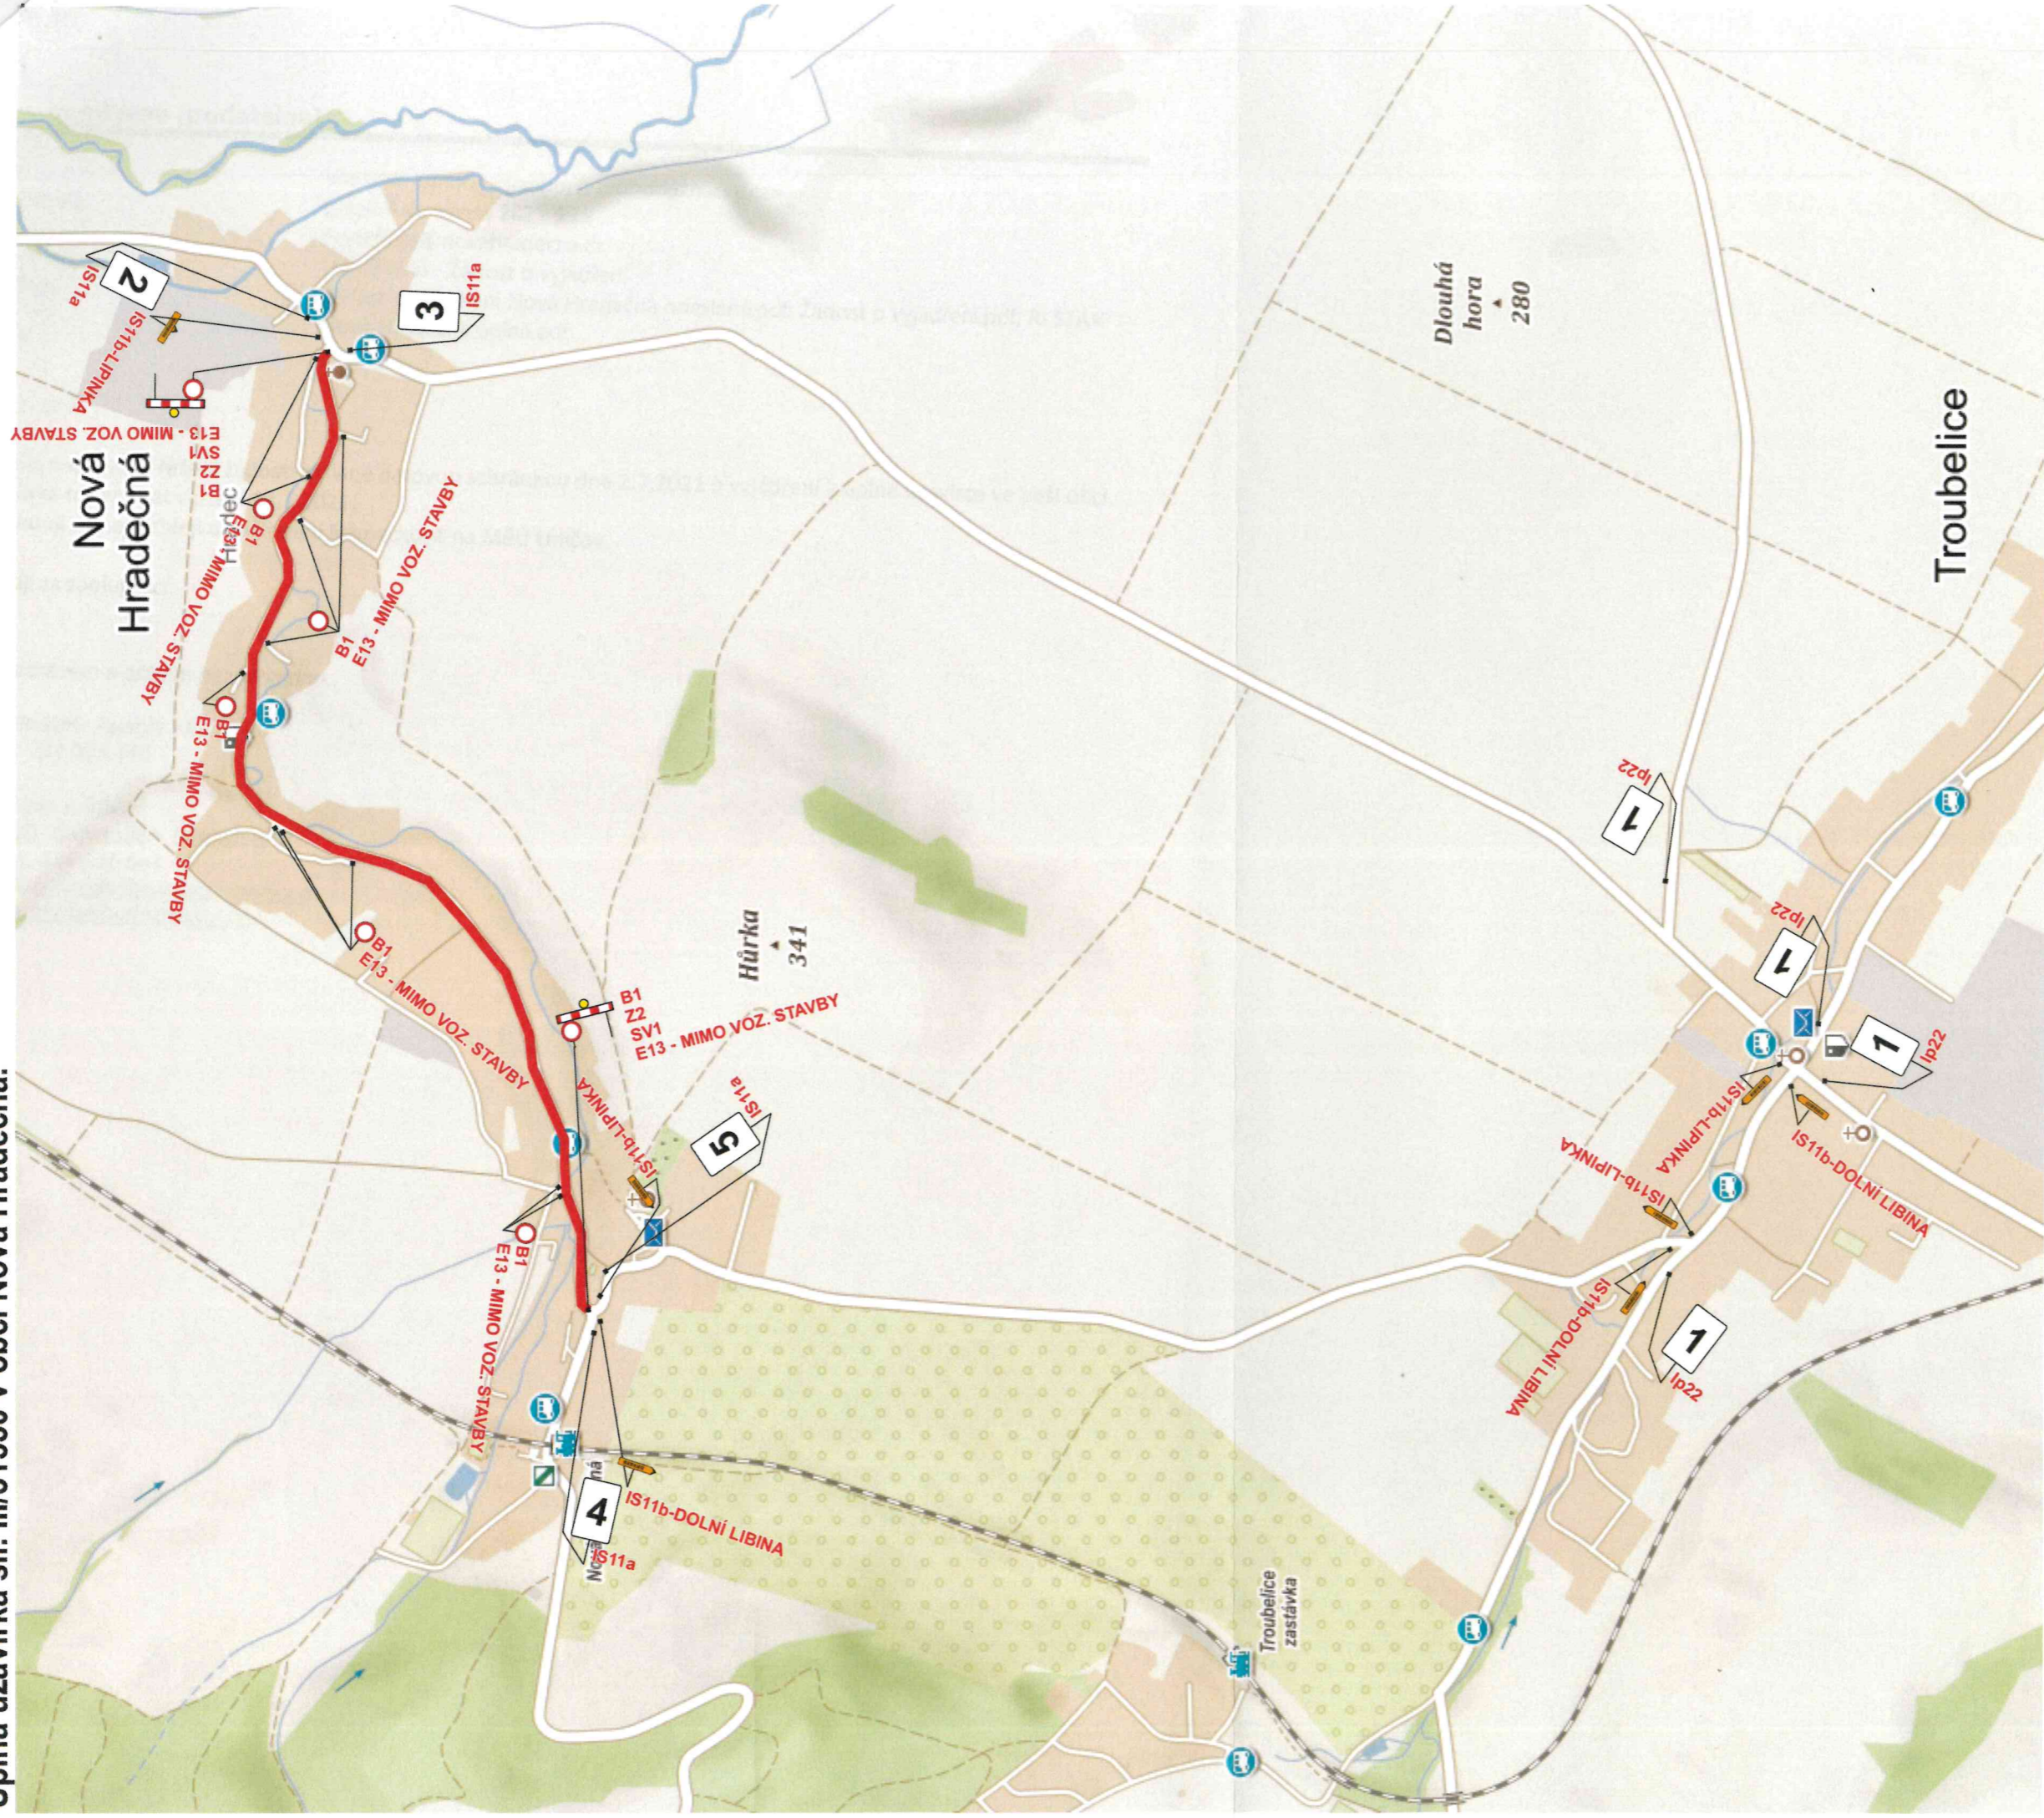

Úplná uzavírka sil. III/31550 v obci Nová Hradečná.

1.

POZOR

SIL. III/31550
V OBCI NOVÁ HRADEČNÁ

UZAVŘENA

2.

SIL. III/31550
V OBCI NOVÁ HRADEČNÁ

UZAVŘENA

3.

SIL. III/31550
V OBCI NOVÁ HRADEČNÁ

UZAVŘENA

4.

SIL. III/31550
V OBCI NOVÁ HRADEČNÁ

UZAVŘENA

5.

SIL. III/31550
V OBCI NOVÁ HRADEČNÁ

UZAVŘENA

Vypracoval: Veiser Lukáš

Datum: 18.6.2021

Úplná uzavírka sil. III/31550
v obci Nová Hradečná.

Adresa provozovny: Pavelkova 2
Olomouc 772 00